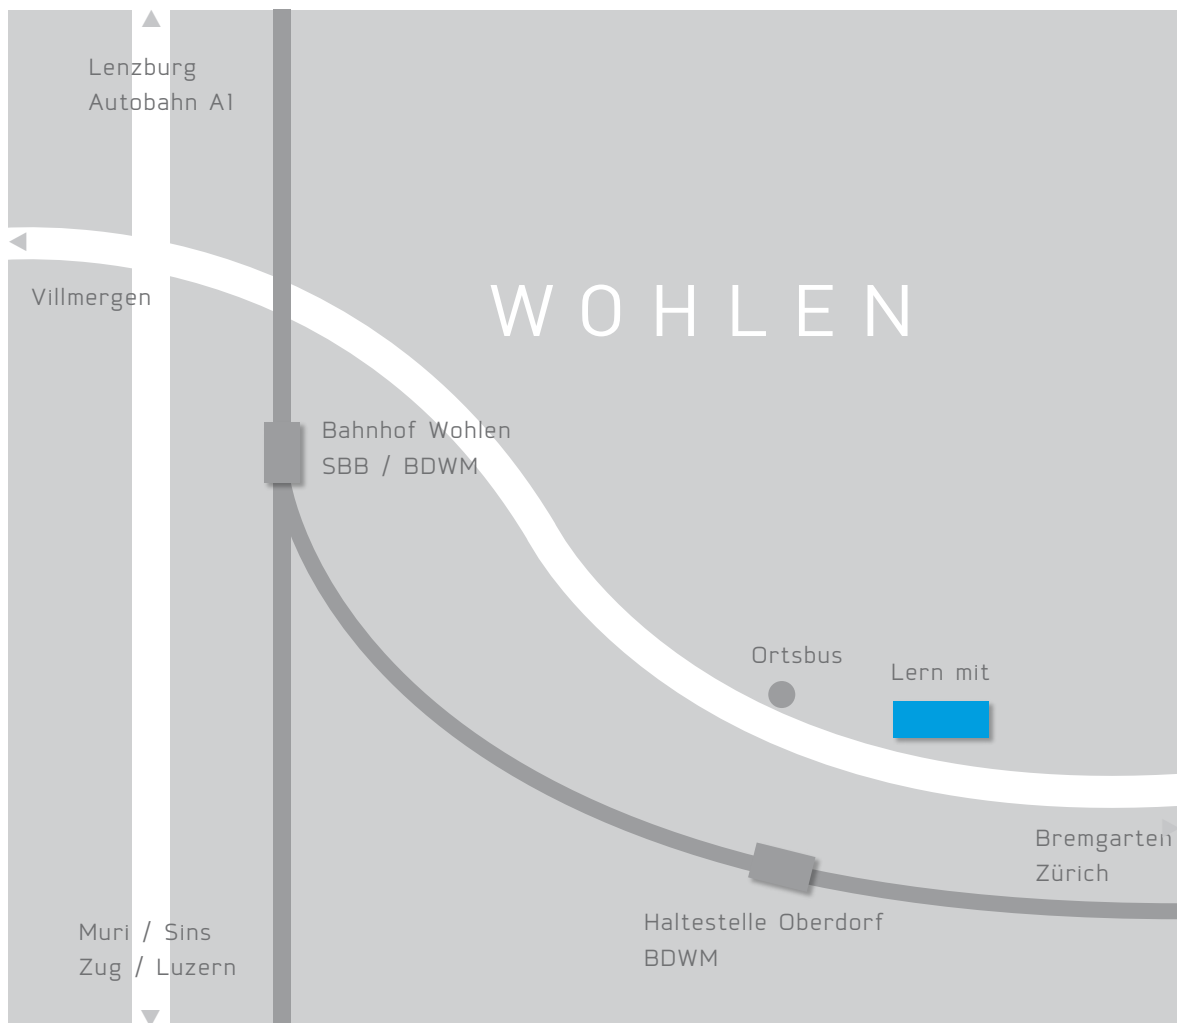

Situationsplan

Ab Haltestelle Ortsbus zu Fuss 2 Min
Ab Haltestelle Oberdorf BDWM zu Fuss 7 Min

Privatschule Lern mit AG
Bremgarterstrasse 109
5610 Wohlen
Fon 056 610 48 68
Fax 056 610 48 69
info@lernmit.ch

Wo Schule Freude macht!