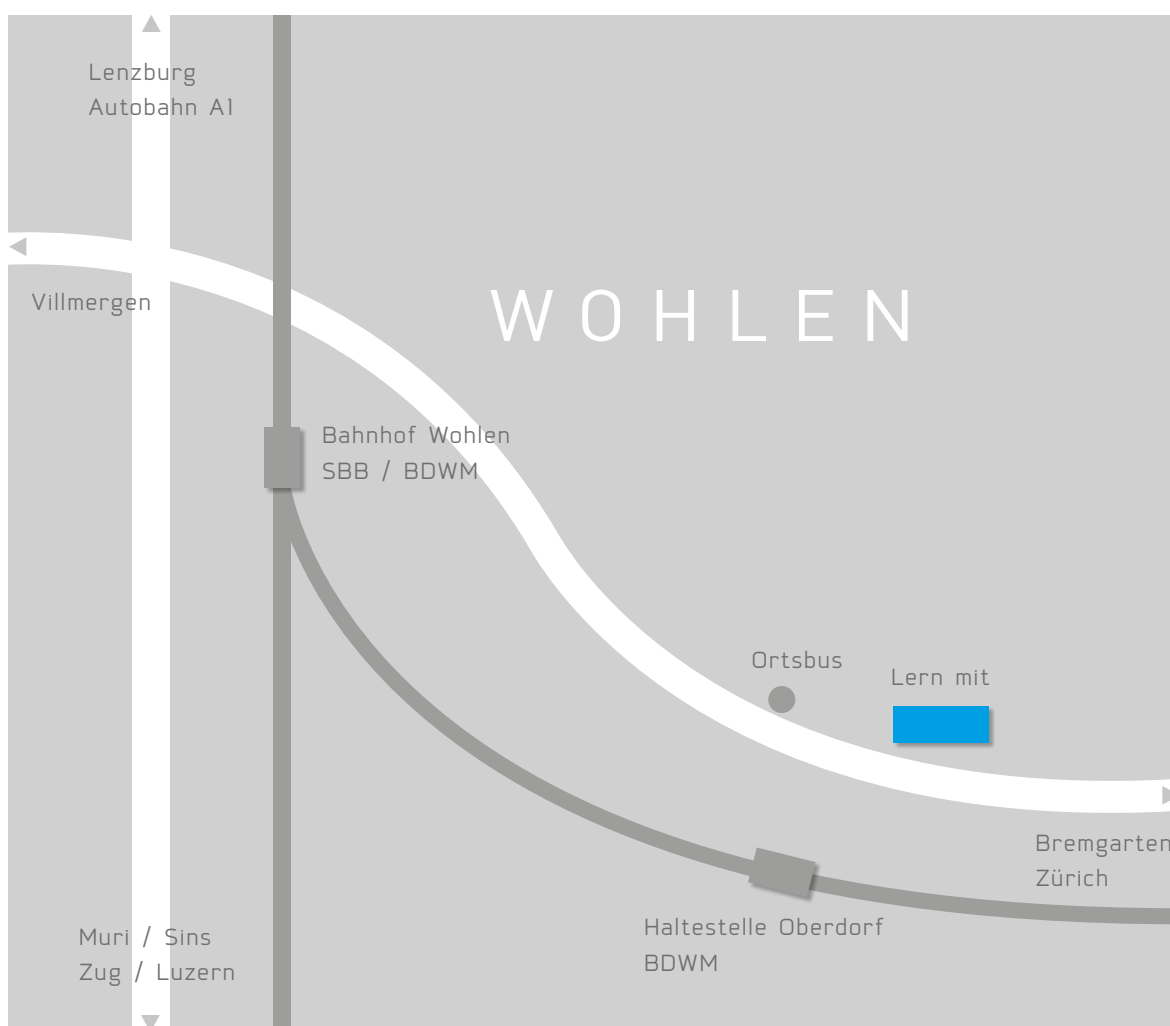

Situationsplan

Ab Haltestelle Ortsbus zu Fuss 2 Min
Ab Haltestelle Oberdorf BDWM zu Fuss 7 Min

Privatschule Lern mit AG
Bremgarterstrasse 109
5610 Wohlen
Fon 056 610 48 68
Fax 056 610 48 69
info@lernmit.ch

Wo Schule Freude macht!